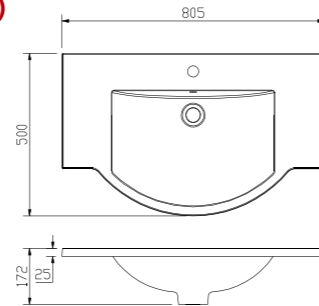

CPO(462)

Product Code	Product Size(mm)
CPO462-462-80-1-1-45(18")	462x462x80
CPO610-462-80-1-1-45(24")	610x462x80
CPO760-462-80-1-1-45(30")	760x462x80
CPO910-462-80-1-1-45(36")	910x462x80
CPO1220SB-462-80-1-1-45(48")	1220x462x80 single
CPO1220DB-462-80-1-1-45(48")	1220x462x80 double

CPO(550)

Product Code	Product Size(mm)
CPO6355-50-1-1-45(24")	630x550x50
CPO7855-50-1-1-45(30")	780x550x50
CPO9355-50-1-1-45(36")	930x550x50
CPO12455DB-50-1-1-45(48")	1245x550x50
CPO15455DB-50-1-1-45(60")	1545x550x50

BASIN SERIES

CPRB(480)(500)

Product Code	Product Size(mm)
CPRB605-480-22-1-1-45	605x480x22
CPRB805-480-22-1-1-45	805x480x22
CPRB1050SB-500-30-1-1-45	1050x500x30
CPRB1200DB-500-30-1-1-45	1200x500x30 double

CPS(350)

Product Code	Product Size(mm)
CPS6035-25-1-1-45	600x350x25
CPS7035-25-1-1-45	700x350x25
CPS7535-25-1-1-45	750x350x25
CPS8035-25-1-1-45	800x350x25
CPS9035-25-1-1-45	900x350x25
CPS10035-25-1-1-45	1000x350x25
CPS12035-25-1-1-45 double	1200x350x25