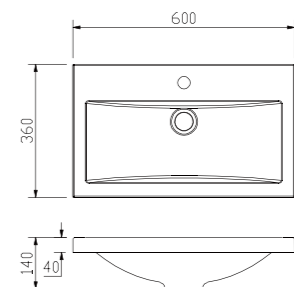

CPE(360)

Product Code	Product Size(mm)
CPE600-360-40-0-1-45	600x360x40
CPE750-360-40-0-1-45	750x360x40
CPE805-360-40-0-1-45	805x360x40
CPE900-360-40-0-1-45	900x360x40
CPE1005-360-40-0-1-45	1005x360x40