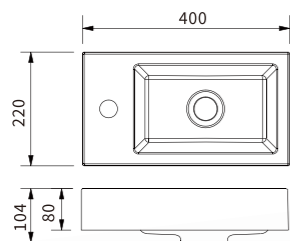

400x220x80

CPE4025-27-1-1-45