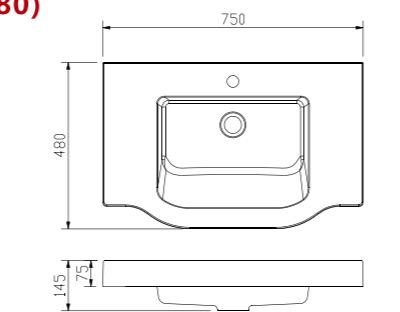

CPL(480)

Product Code	Product Size(mm)
CPL750-480-75-0-1-50	750x480x75
CPL900-480-75-0-1-50	900x480x75
CPL1200-480-75-0-1-50	1200x480x75
CPL1400DB-480-75-0-1-50	1400x480x75 double