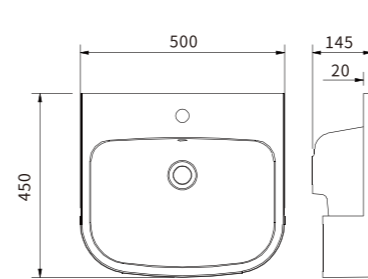

500x450x120

CPZ400-22-0-1-45