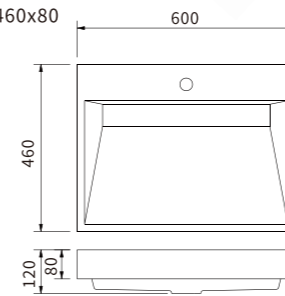

600x460x80

CPQ430-430-90-0-1-50