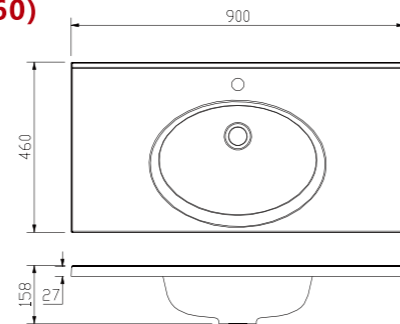

CPJ(460)

Product Code	Product Size(mm)
CPJ600-460-27-0-1-50	600x460x27
CPJ750-460-27-0-1-50	750x460x27
CPJ900-460-27-0-1-50	900x460x27
CPJ1200SB-460-27-0-1-50	1200x460x27 single
CPJ1500SB-460-30-0-1-50	1500x460x30 single
CPJ1500DB-460-30-0-1-50	1500x460x30 double