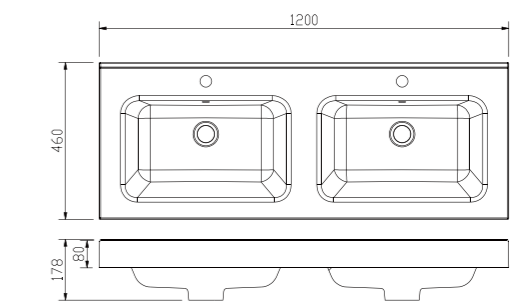

CPM(460)

Product Code	Product Size(mm)
CPM600-460-80-1-1-45	600x460x80
CPM750-460-80-1-1-50	750x460x80
CPM900-460-80-1-1-50	900x460x80
CPM1200-460-80-1-1-50	1200x460x80 single
CPM1200DB-460-80-1-1-50	1200x460x80 double