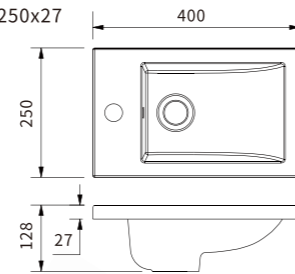

400x250x27

CPH600-460-80-0-1-45