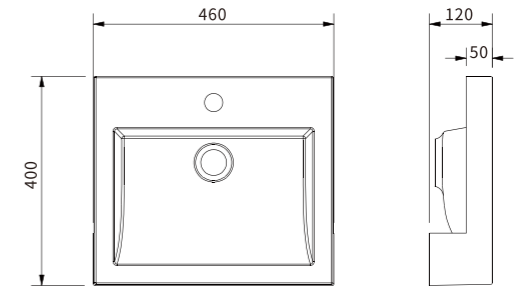

MINI

CPH460SR-400-120-0-1-50

460x400x120