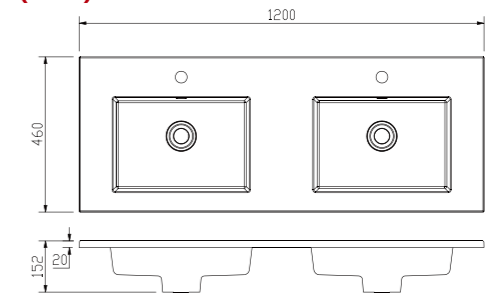

CPC(460) cover

Product Code	Product Size(mm)
CPC600-460-20-1-1-45	600x460x20
CPC750-460-20-1-1-45	750x460x20
CPC800-460-20-1-1-45	800x460x20
CPC900-460-20-1-1-45	900x460x20
CPC1200DB-460-20-1-1-45	1200x460x20 double
CPC1200SB-460-20-1-1-45	1200x460x20 single
CPC1500DB-460-20-1-1-45	1500x460x20 double