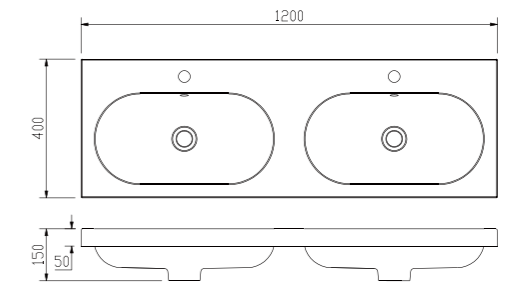

CPM(400)

Product Code	Product Size(mm)
CPM600-400-80-1-1-45	600x400x80
CPM800-400-80-1-1-45	800x400x80
CPM1000-400-80-1-1-45	1000x400x80
CPM1200DB-400-80-1-1-45	1200x400x80