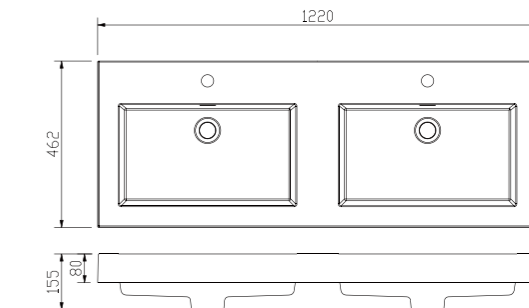

CPO(462)

Product Code	Product Size(mm)
CPO462-462-80-1-1-45(18")	462x462x80
CPO610-462-80-1-1-45(24")	610x462x80
CPO760-462-80-1-1-45(30")	760x462x80
CPO910-462-80-1-1-45(36")	910x462x80
CPO1220SB-462-80-1-1-45(48")	1220x462x80 single
CPO1220DB-462-80-1-1-45(48")	1220x462x80 double