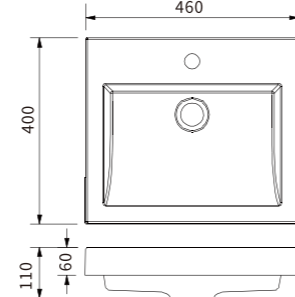

460x400x60

CPS5045-120-1-1-45