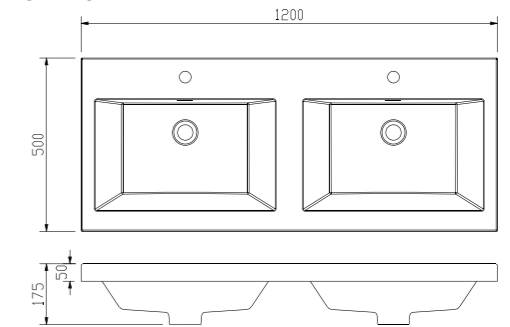

BASIN SERIES

CPL(500)

Product Code	Product Size(mm)
CPL600-500-50-1-1-45 (24")	600x500x50
CPL750-500-50-1-1-45 (30")	750x500x50
CPL900-500-50-1-1-45(36")	900x500x50
CPL1060-500-50-1-1-45(42")	1060x500x50
CPL1200SB-500-50-1-1-45(48")	1200x500x50 single
CPL1200DB-500-50-1-1-45(48")	1200x500x50 double
CPL1500SB-500-50-1-1-45(60")	1500x500x50 single
CPL1500DB-500-50-1-1-45(60")	1500x500x50 double
CPL1800DB-500-50-1-1-45(72")	1800x500x50 single
CPL2120DB-500-50-1-1-45(84")	2120x500x50 double