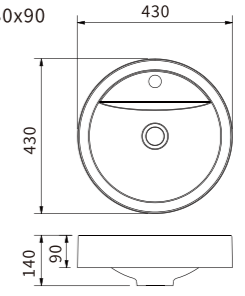

430x430x90

CPE5025-80-1-1-45