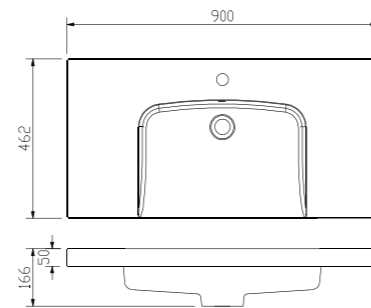

Round Aluminum Leg

BASIN SERIES

CMC(400)

Product Code	Product Size(mm)
CMC600-408-70-1-1-45	600x400x70

CMU(460)

Product Code	Product Size(mm)
CMU750-460-50-1-1-45	750x460x50
CMU800-460-50-1-1-45	800x460x50
CMU900-460-50-1-1-45	900x460x50
CMU1200-460-50-1-1-45	1200x460x50