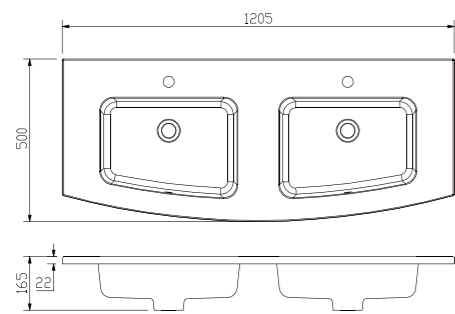

Product Code	Product Size(mm)
CPRB605-480-22-1-1-45	605x480x22
CPRB805-480-22-1-1-45	805x480x22
CPRB1050SB-500-30-1-1-45	1050x500x30
CPRB1200DB-500-30-1-1-45	1200x500x30 double